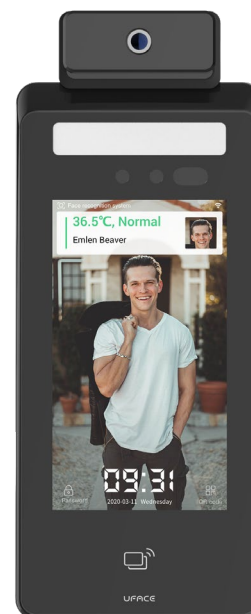

ПАСПОРТ
УСТРОЙСТВА
UFACE 5-TEMP

uni-ubi

www.uni-ubi.ru

Терминал доступа по лицу

Uface 5-Temp

Терминал распознавания лица

Двойная камера

Журнал событий

Проверка подлинности лица

Измерение температуры

Высокая точность

Общая информация

Терминал Uface 5-Temp обеспечивает быструю, бесконтактную и однозначную идентификацию сотрудников с проверкой температуры, а также настраиваемой проверкой наличия маски на лице.

- Сенсорный 5" IPS экран,
- Активная подсветка,
- Встроенная база до 100 тыс. лиц,
- Точность распознавания 99,99%,
- Скорость распознавания менее 1 с,
- Встроенный считыватель карт Mifare,
- Диапазон температур 30°C~43°C
- Возможность полностью автономной работы,
- Wi-Fi,
- Встроенный бесконтактный термометр с точностью до 0,2°C.

Терминал доступа по лицу

Общая информация

Дисплей	
Экран	5-дюймовый IPS LCD сенсорный экран
Разрешение	480×854
RGB камера	
CMOS	1/2.7" прогрессивное сканирование CMOS
WDR	120 dB
Разрешение	2 Мп: 1932×1092
Угол обзора	74.38°
Тип затвора	Роллинг-шаттер
АЕС/АGС/АWВ	Автоматический баланс белого/экспозиции
Линза	f=4.35 мм, диафрагма F2.0
Инфракрасная камера	
CMOS	1/2.7" прогрессивное сканирование CMOS
WDR	120 dB
Разрешение	2 Мп: 1932×1092
Угол обзора	67.57°
Тип затвора	Роллинг-шаттер
АЕС/АGС/АWВ	Автоматический баланс белого/экспозиции
Линза	f=4.2 мм, диафрагма F1.6
Интерфейсы	RS232 – используется термомодулем Выход Wiegand 26/34/50, Релейный выход, Выход TTL, USB Тип А, Датчик открытия двери Датчик демонтажа
Доступ к сети	RJ-45, 2,4 ГГц Wi-Fi