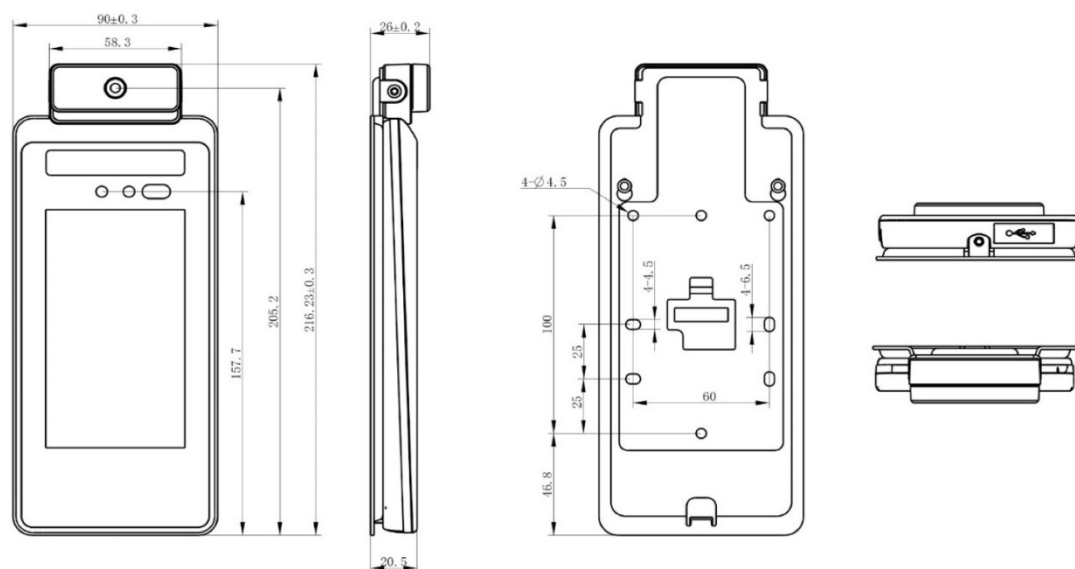

Терминал доступа по лицу

Основные параметры	
Среда использования	Внутри помещений, вне прямых солнечных лучей
Питание	DC 12V/2A
Температура работы	0 °C~45 °C
Влажность работы	20%~85%
Потребление энергии	15W при полной нагрузке
Размер (без опоры и датчика), мм	216.23 × 90.00 × 26.00

Чертеж устройства:

Документ выпущен и подготовлен официальным дистрибьютором
Universal Ubiquitous AI Co., Ltd. в России и в странах таможенного
союза — компанией ООО «Инпрайс Дистрибуция»